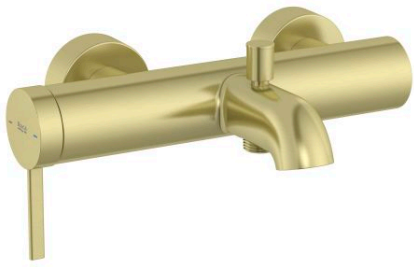

ONA

Grifería exterior para baño-ducha con inversor automático

PVPR (IVA INCLUIDO)

440,44 €

DIBUJOS TÉCNICOS

CARACTERÍSTICAS

Grifería exterior para baño-ducha con inversor automático.

Caudal (l/min a 3 bares): 20

Lugar de instalación: Bañera

Rosca de la toma de agua: 1/2"

Tipo de grifería: Monomando

Tipo de instalación: Mural

Title: Grifería Ona para baño-ducha en XXXXX

Evershine

SoftTurn®

COMPATIBLE

Round - Soporte fijo para
ducha de mano

5B1350..0

ROUND - Soporte fijo
cromado para ducha de
mano

5B1350C00

Flexible PVC satinado anti-
torsión 1/2" universal de 1,75
m

5B2116..0

Flexible PVC satinado anti-
torsión universal de 1,75 m

5B2116C00

Ona

Simplicidad natural. Ona es para todos los que disfrutan de la fuerza de los paisajes silenciosos, rindiendo homenaje a las diferentes formas de la naturaleza desde nuestro Mediterráneo. Es funcional sin parecer fría, con una estética marcada en línea con la calidez inherente del entorno natural.