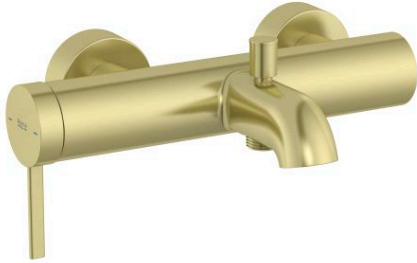

ONA

Grifería exterior para baño-ducha con inversor automático

PVPR (IVA INCLUIDO)

440,44 €

DIBUJOS TÉCNICOS

CARACTERÍSTICAS

Grifería exterior para baño-ducha con inversor automático.

Caudal (l/min a 3 bares): 20

Lugar de instalación: Bañera

Rosca de la toma de agua: 1/2"

Tipo de grifería: Monomando

Tipo de instalación: Mural

Title: Grifería Ona para baño-ducha en XXXXX

Evershine

SoftTurn®

COMPATIBLE

Round - Soporte fijo para
ducha de mano

5B1350..0

ROUND - Soporte fijo
cromado para ducha de
mano

5B1350C00

Flexible PVC satinado anti-
torsión 1/2" universal de 1,75
m

5B2116..0

Flexible PVC satinado anti-
torsión universal de 1,75 m

5B2116C00

Ona

Simplicidad natural. Ona es para todos los que disfrutan de la fuerza de los paisajes silenciosos, rindiendo homenaje a las diferentes formas de la naturaleza desde nuestro Mediterráneo. Es funcional sin parecer fría, con una estética marcada en línea con la calidez inherente del entorno natural.