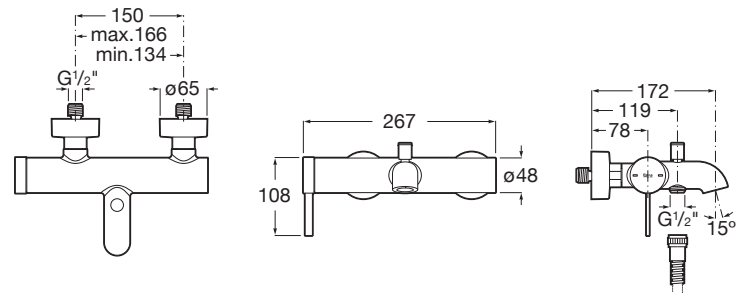

ONA

Grifería exterior para baño-ducha con inversor automático

PVPR (IVA INCLUIDO)

440,44 €

DIBUJOS TÉCNICOS

CARACTERÍSTICAS

Grifería exterior para baño-ducha con inversor automático.

Caudal (l/min a 3 bares): 20

Lugar de instalación: Bañera

Rosca de la toma de agua: 1/2"

Tipo de grifería: Monomando

Tipo de instalación: Mural

Title: Grifería Ona para baño-ducha en XXXXX

Evershine

SoftTurn®

COMPATIBLE

Round - Soporte fijo para
ducha de mano

5B1350..0

ROUND - Soporte fijo
cromado para ducha de
mano

5B1350C00

Flexible PVC satinado anti-
torsión 1/2" universal de 1,75
m

5B2116..0

Flexible PVC satinado anti-
torsión universal de 1,75 m